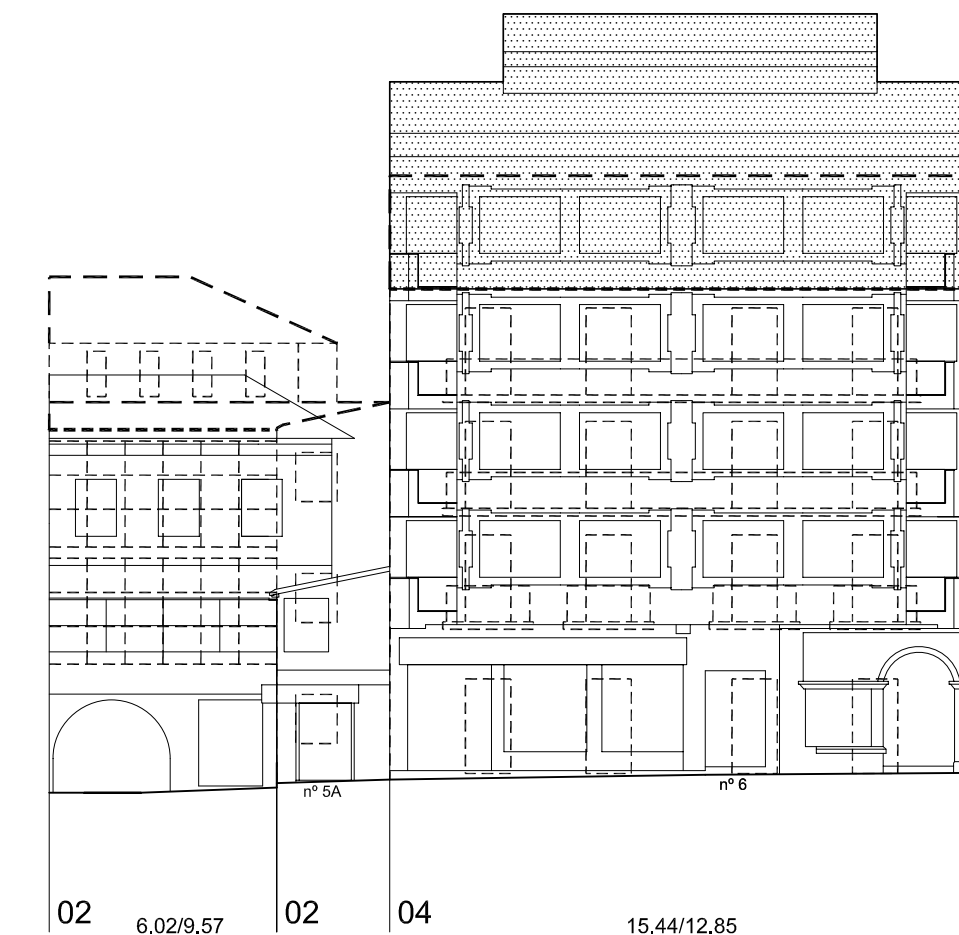

Praza da Princesa