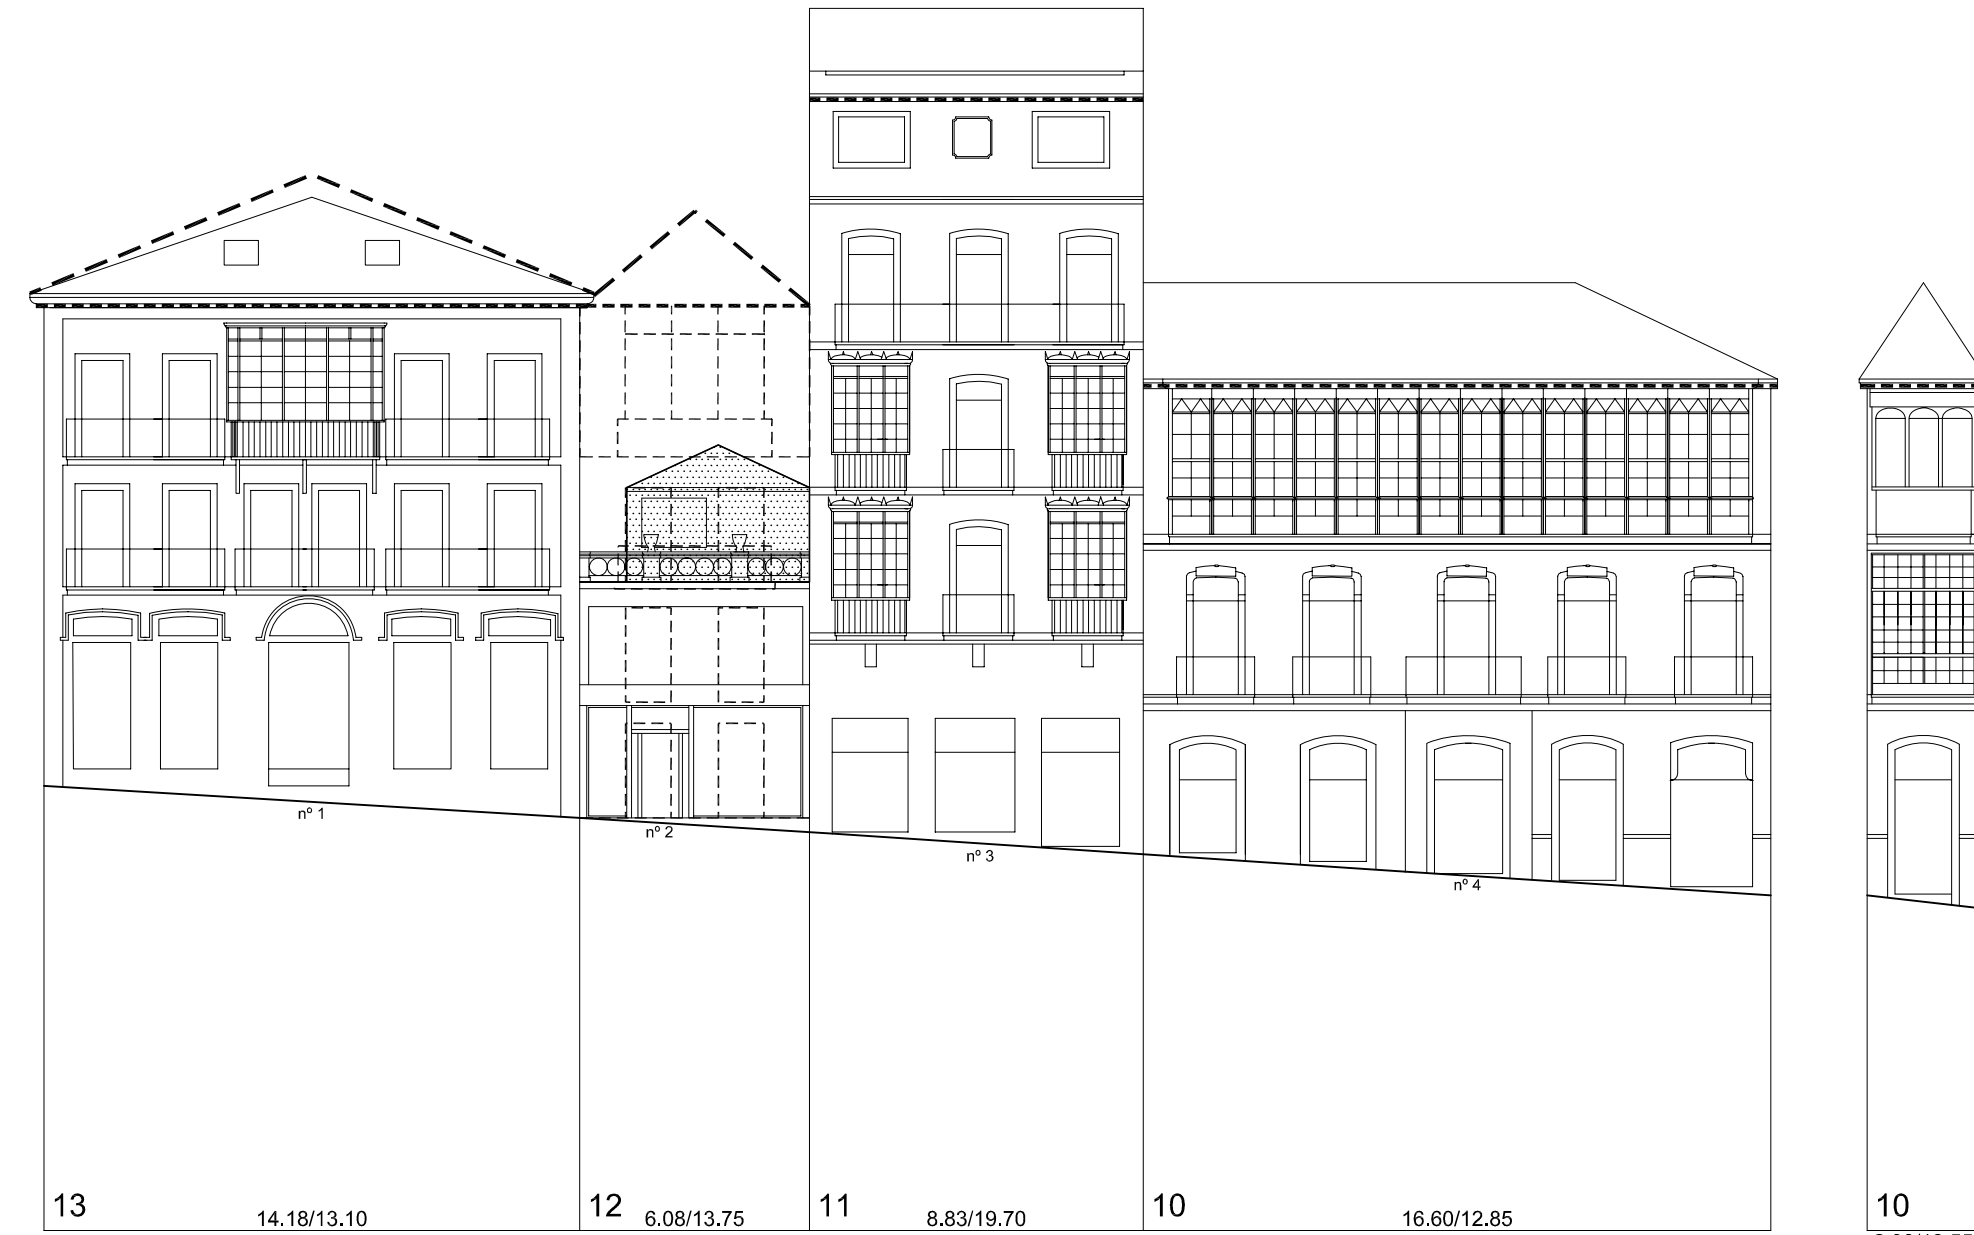

Praza da Princesa

Praza da Porta do Sol

Rúa Carral

Rúa Fermin Penzol

Rúa de Joaquín Yañez

Praza da Constitución

Praza da Princesa

Praza da Princesa

Praza da Princesa

	PLAN ESPECIAL DE PROTECCIÓN E REFORMA INTERIOR CASCO VELLO DE VIGO	FASE: APROB. DEFINITIVA
	PLANOS DE ORDENACIÓN TÍTULO: ALZADOS PROPOSTOS. COUZADA 28650	PLANO Nº <b>4.59</b>
CONSULTORA GALEGA, S.L. RUA SAN MARTÍN, 3-B 36002 PONTEVEDRA T.F. 986 85 89 67 FAX. 986 85 89 58 E-mail: consultora@consultoragalega.com	ESCALA 1/200	DATA: DECEMBRO 2006